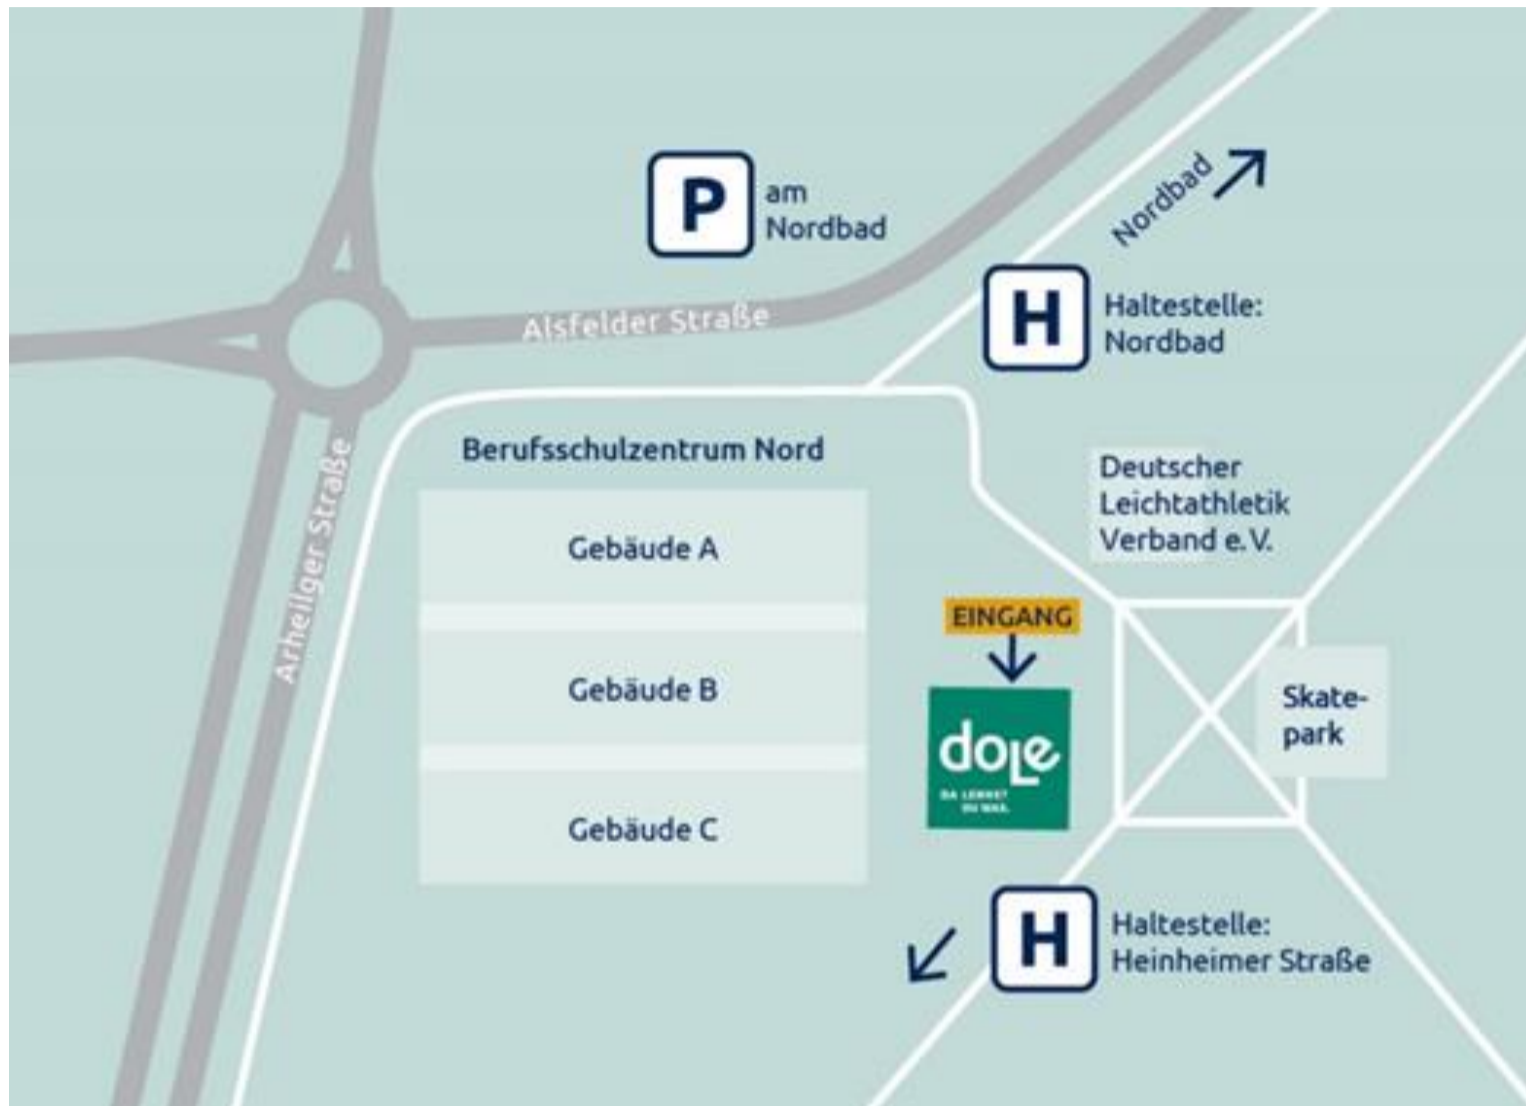

»DOLE« befindet sich im Neubau M² am Bürgerpark, Alsfelder Straße 23, 64289 Darmstadt.